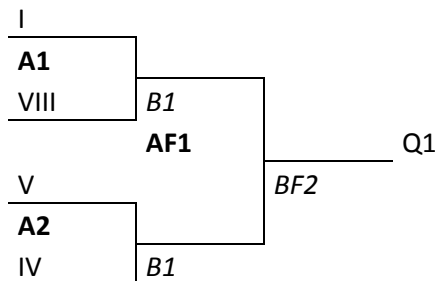

Seniorien SM-karsinta 2012, 25.-27.11.2011, Peurunka

PE 14	A1-A5	A2-A4	B5-B1	B2-B4	C5-C1
PE 17	C4-C2	C3-C5	A5-A2	A3-A4	B3-B5
PE 20	B4-B1	B2-B3	C4-C1	C2-C3	A3-A1
LA 8	A2-A3	A4-A5	B1-B3	B4-B5	C2-C5
LA 11:30	C1-C3	C5-C4	A4-A1	A5-A3	B1-B2
LA 15	B5-B2	B3-B4	C1-C2	C3-C4	A1-A2
LA 18	TIE-BREAK				
LA 21	TIE-BREAK				
SU 8	A1	A2	A3	A4	
SU 11:30	B1	AF1	AF2	B2	
SU 15:00		BF2	BF1		

A1 Ruokolainen
A2 Pasanen
A3 Sorvari
A4 Jäntti
A5 Härkölä

B1 Manninen
B2 Peisa
B3 Hurme
B4 Mattila
B5 Lindholm

C1 Riikonen
C2 Nummila
C3 Rinne
C4 Keränen
C5 Lindberg