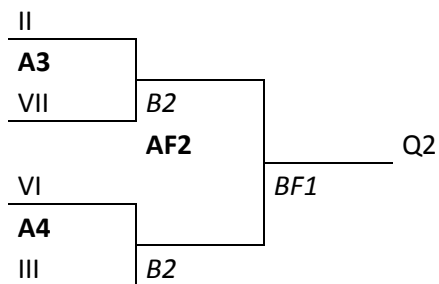

Seniorien SM-karsinta 2012, 25.-27.11.2011, Peurunka

PE 14	A1-A5	A2-A4	B5-B1	B2-B4	C5-C1
PE 17	C4-C2	C3-C5	A5-A2	A3-A4	B3-B5
PE 20	B4-B1	B2-B3	C4-C1	C2-C3	A3-A1
LA 8	A2-A3	A4-A5	B1-B3	B4-B5	C2-C5
LA 11:30	C1-C3	C5-C4	A4-A1	A5-A3	B1-B2
LA 15	B5-B2	B3-B4	C1-C2	C3-C4	A1-A2
LA 18	TIE-BREAK				
LA 21	TIE-BREAK				
SU 8	A1	A2	A3	A4	
SU 11:30	B1	AF1	AF2	B2	
SU 15:00		BF2	BF1		

A1 Ruokolainen
A2 Pasanen
A3 Sorvari
A4 Jäntti
A5 Härkölä

B1 Manninen
B2 Peisa
B3 Hurme
B4 Mattila
B5 Lindholm

C1 Riikonen
C2 Nummila
C3 Rinne
C4 Keränen
C5 Lindberg