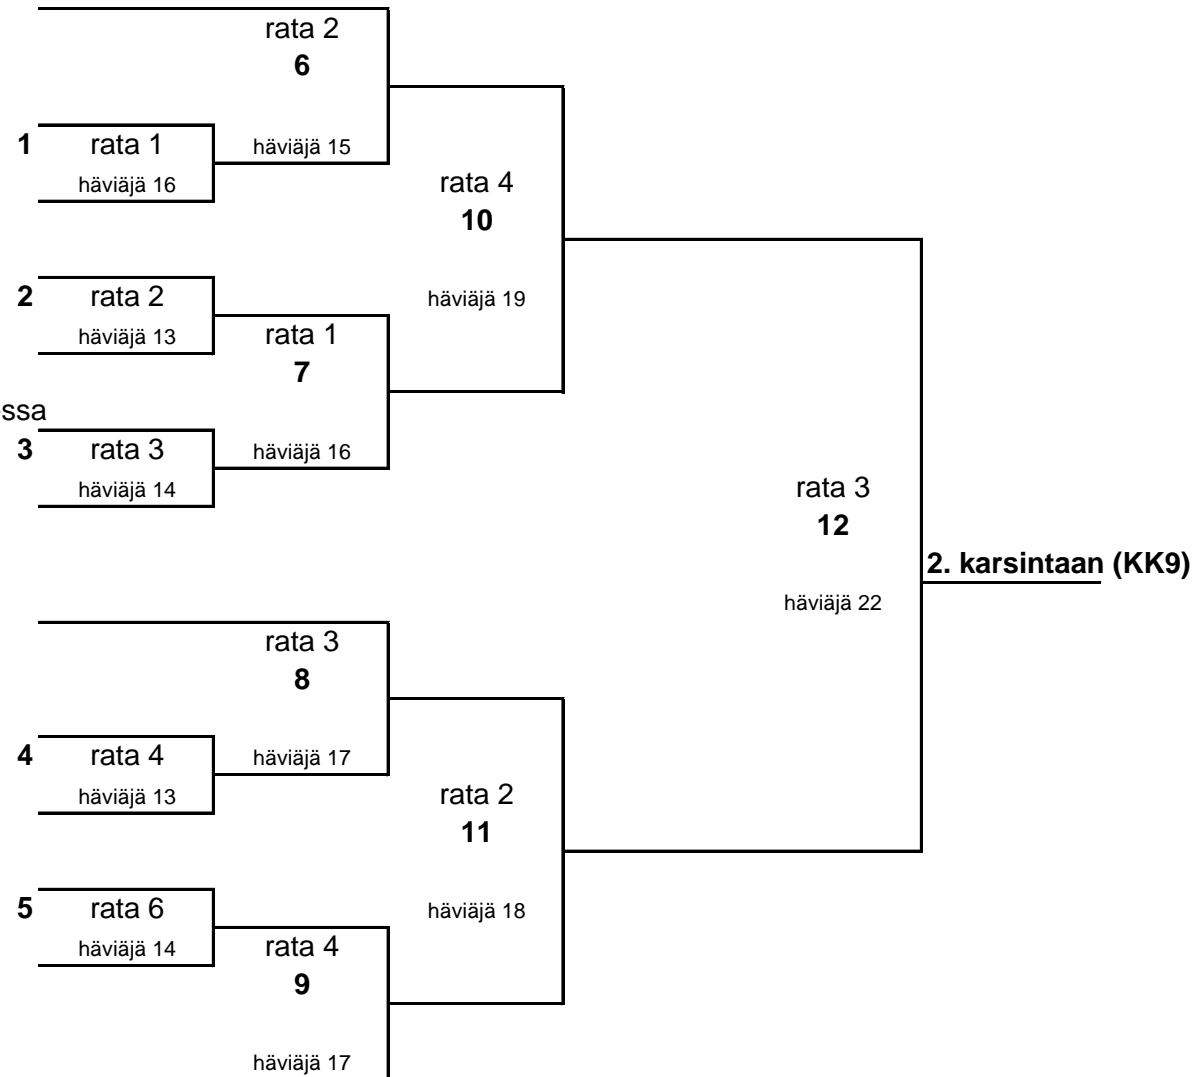

SUOMEN CURLINGLIITTO RY
FINNISH CURLING ASSOCIATION

	kierros	1	2	3	4	5	6	7	8	9
joukkue	aika	pe klo 16	pe klo 20	la klo 8	la klo 11:30	la klo 15	la klo 19	su klo 8	su klo 11	su klo 15

Männistö (K1)

Nummila (K8)
Ilvonen (K9)

Jäämies (K5)
Hellevara (K12)

Peli pelataan pohjoisessa

Ruokamo (K13)
Peisa (K4)

Miikkola (K3)

Korhonen (K6)
Stenman (K11)

Ollikainen (K7)
Jalonen (K10)

Puisto (K2)

Tunnus	Joukkue
K1	Männistö
K2	Puisto
K3	Miikkola
K4	Peisa
K5	Jäämies
K6	Korhonen
K7	Ollikainen
K8	Nummila
K9	Ilvonen
K10	Jalonen
K11	Stenman
K12	Hellevara
K13	Ruokamo