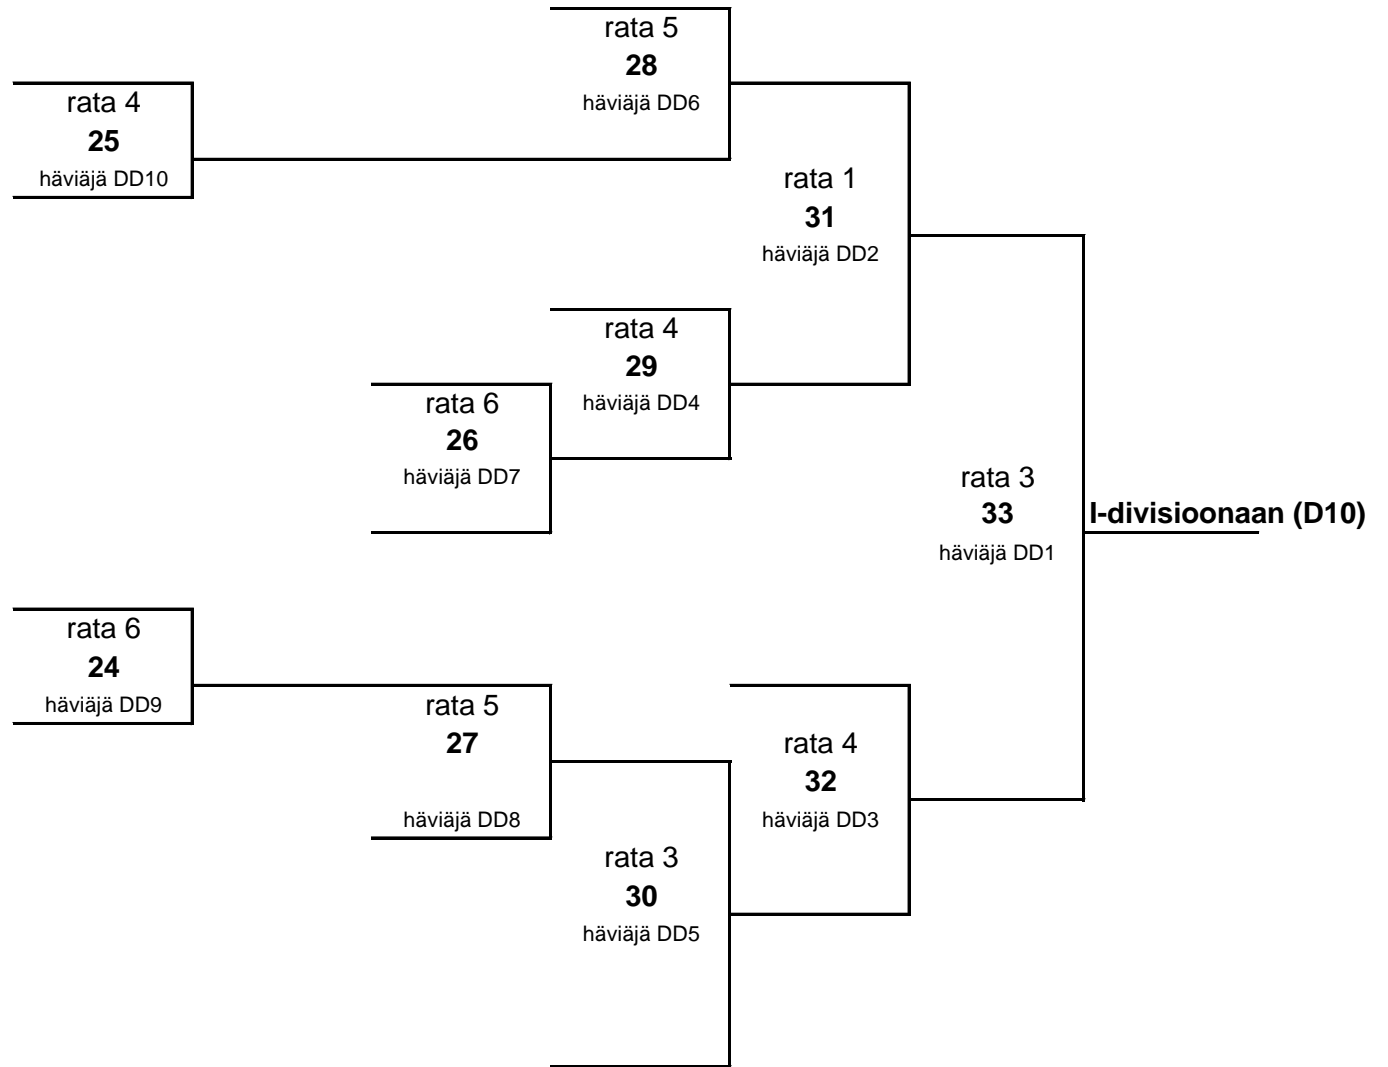

kierros	1	2	3	4	5	6	7	8	9
joukkue	aika	pe klo 16	pe klo 20	la klo 8	la klo 11:30	la klo 15	la klo 19	su klo 8	su klo 11	su klo 15