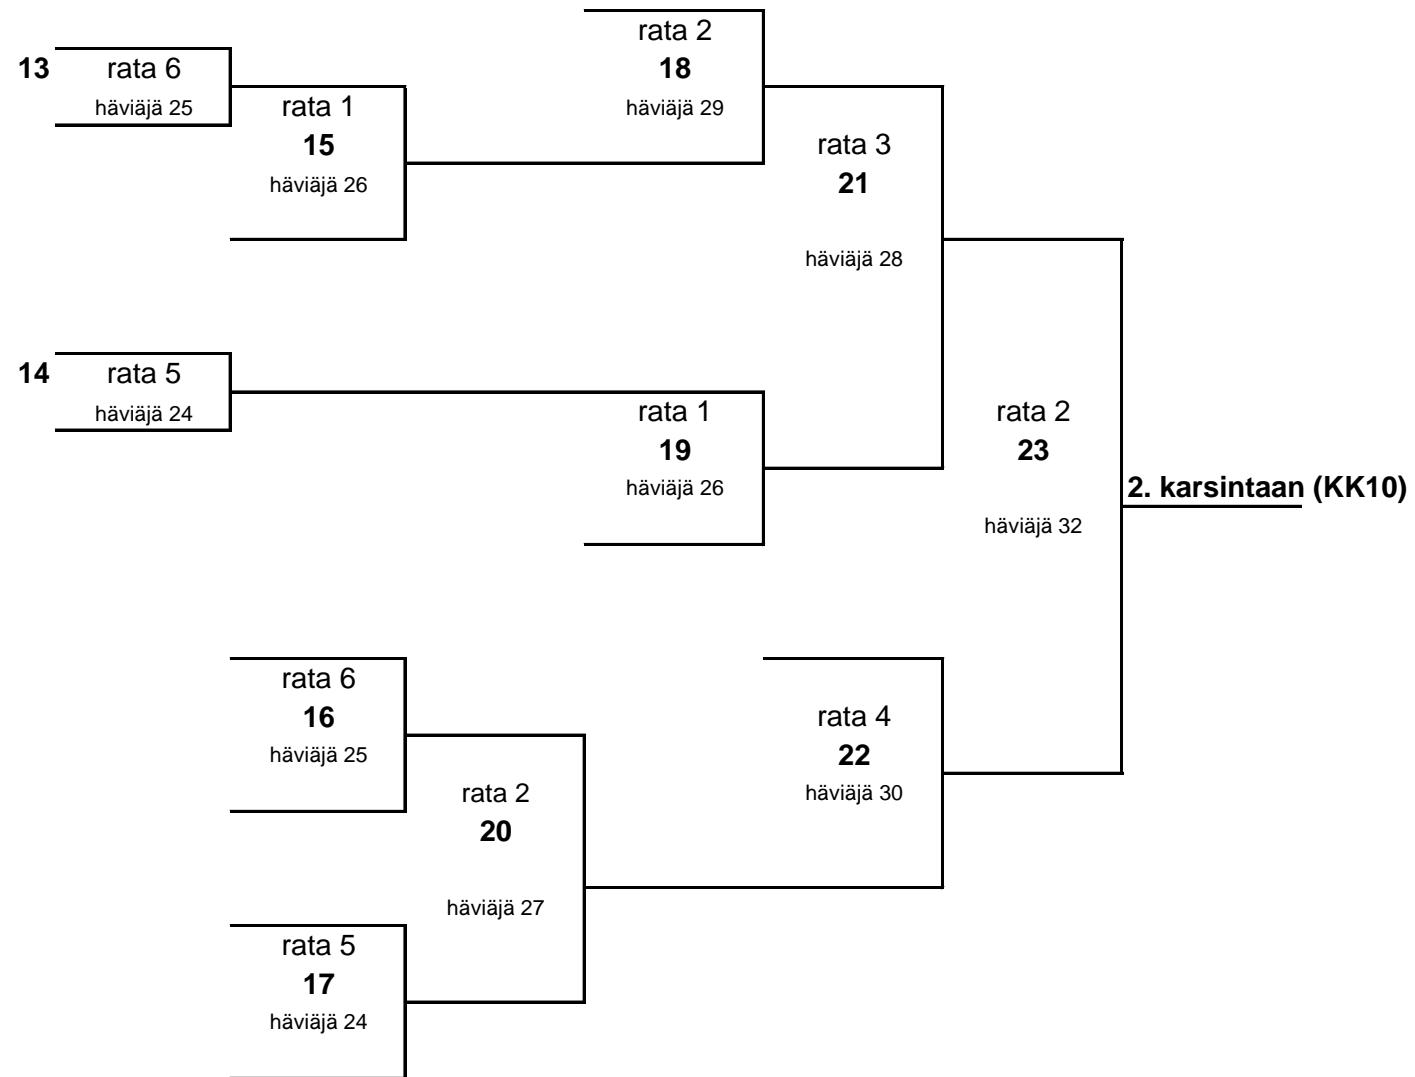

kierros	1	2	3	4	5	6	7	8	9
joukkue	aika	pe klo 16	pe klo 20	la klo 8	la klo 11:30	la klo 15	la klo 19	su klo 8	su klo 11	su klo 15