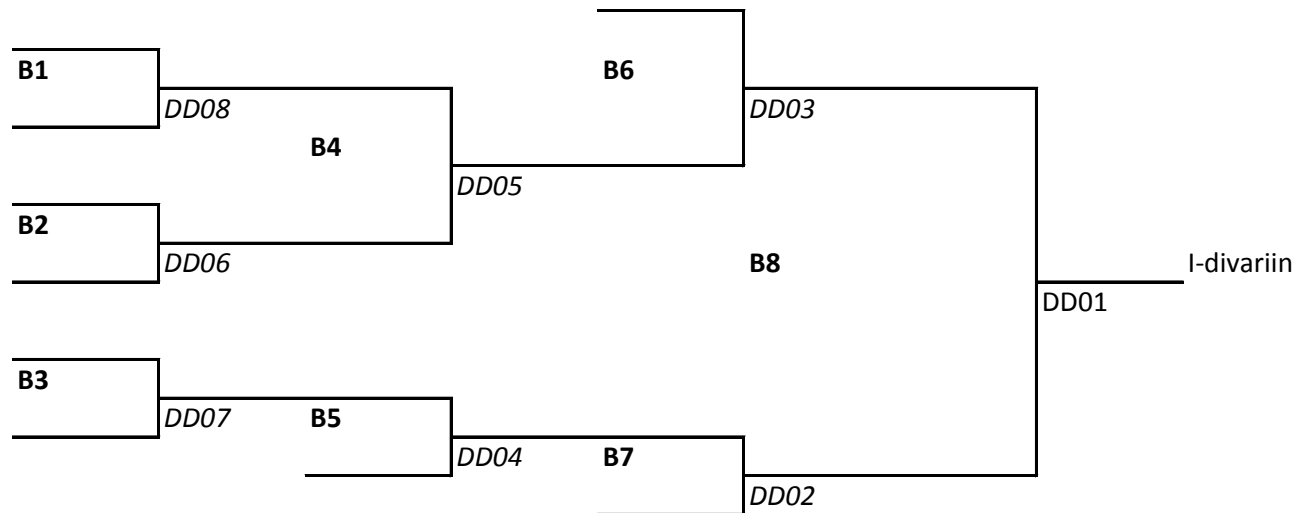

kierros	1	2	3	4	5	6	7	8	9
	Pe 14	Pe 19	La 08:30	La 12:30	La 16:30	La 20:00	Su 8:00	Su 13:00	Su 15:30

Punaisella merkityt ovat otteluiden hävinneiden uudet koodit

kierros	1	2	3	4	5	6	7	8	9
	Pe 14	Pe 19	La 08:30	La 12:30	La 16:30	La 20:00	Su 8:00	Su 13:00	Su 15:30