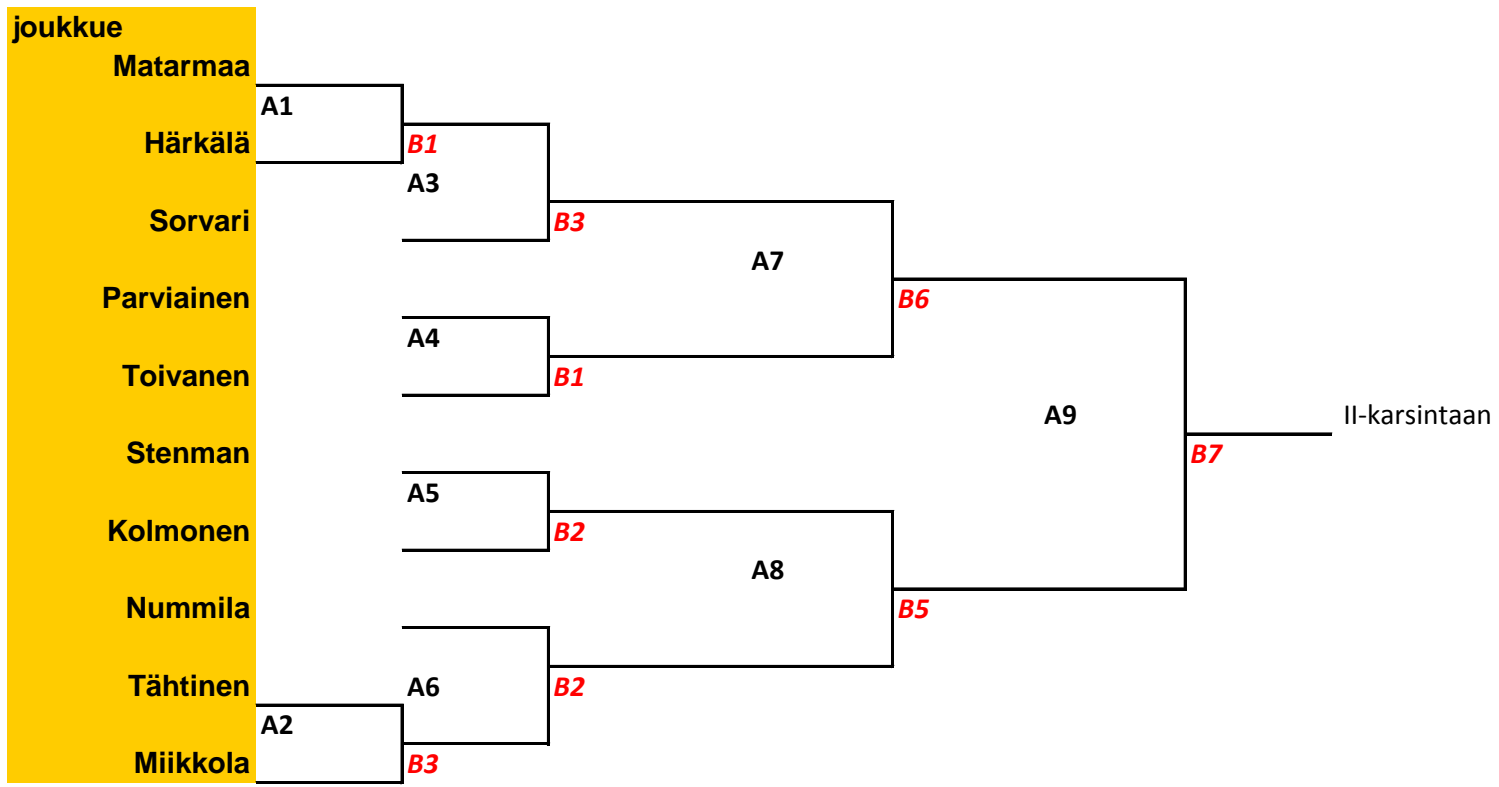

kierros	1	2	3	4	5	6	7	8	9
	Pe 14	Pe 19	La 08:30	La 12:30	La 16:30	La 20:00	Su 8:00	Su 13:00	Su 15:30

Punaisella merkityt ovat otteluiden hävinneiden uudet koodit

kierros	1	2	3	4	5	6	7	8	9
	Pe 14	Pe 19	La 08:30	La 12:30	La 16:30	La 20:00	Su 8:00	Su 13:00	Su 15:30

### MESTARUUSSARJAKARSINTA