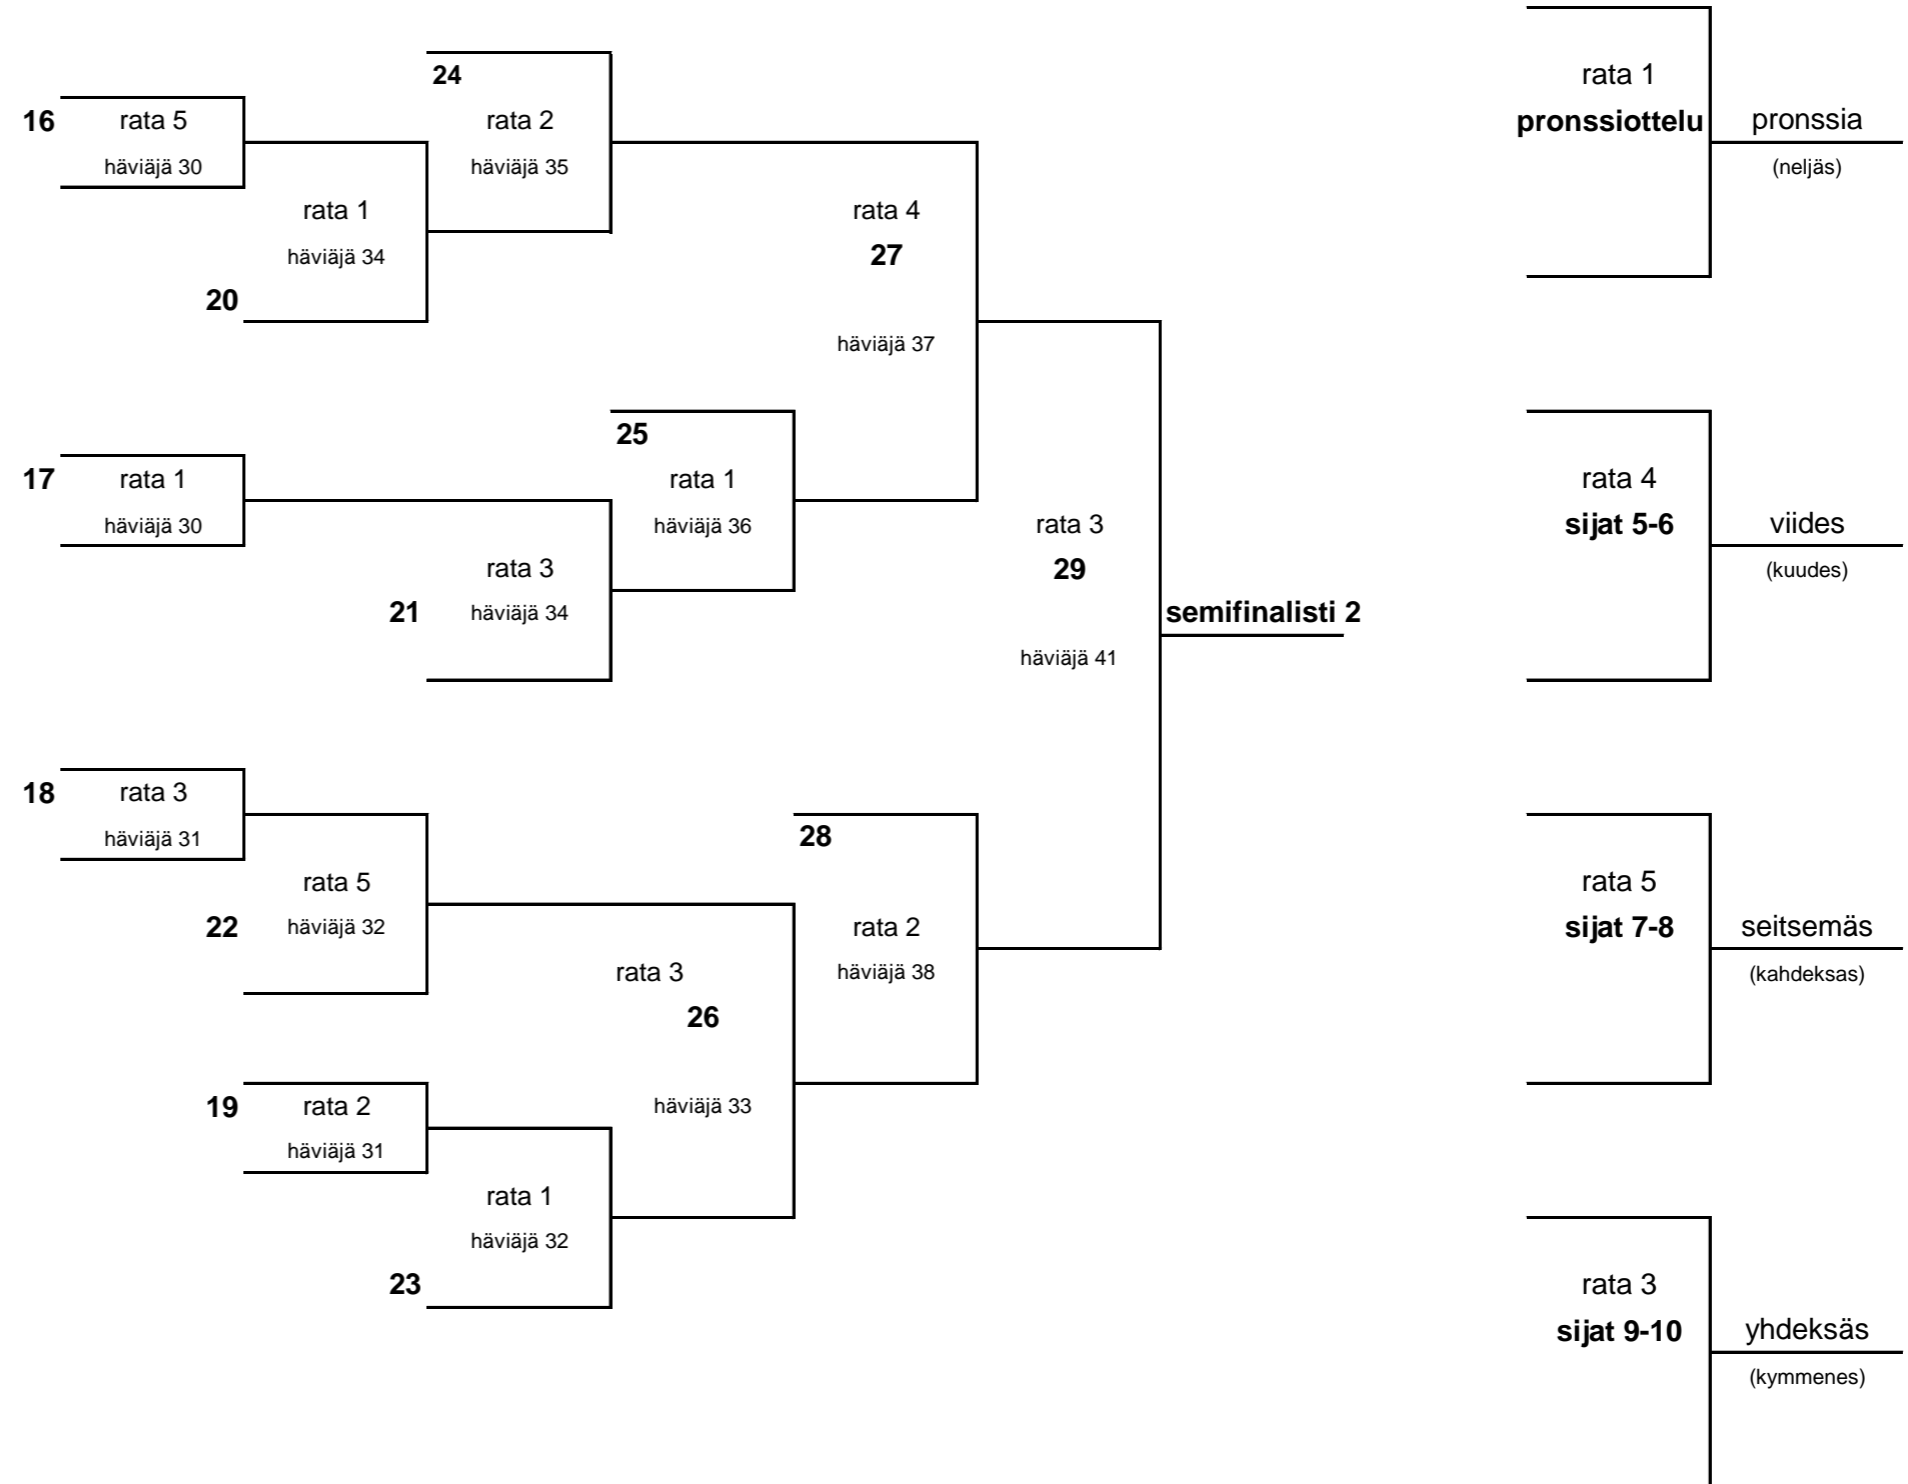

8 J. Hellevaara  
9 L. Norri

5 E. Vogt  
12 M. Kaustinen

4 T. Kauste  
13 H. Virtanen

7 M. Nummila  
10 J. Lehtonen

2 A. Kauste  
15 O. Rissanen

3 T. Rantamäki  
14 J. Uusitupa

6 A. Korhonen  
11 L. Perkiö

joukkue	kierros	1	2	3	4	5	6	7	8	9	10	11
	aika	pe klo 16	pe klo 18.30	pe klo 21	la klo 8	la klo 10.30	la klo 13	la klo 15.30	la klo 18	su klo 9	su klo 12	su klo 15.30

joukkue	kierros	1	2	3	4	5	6	7	8	9	10	11
	aika	pe klo 16	pe klo 18.30	pe klo 21	la klo 8	la klo 10.30	la klo 13	la klo 15.30	la klo 18	su klo 9	su klo 12	su klo 15.30