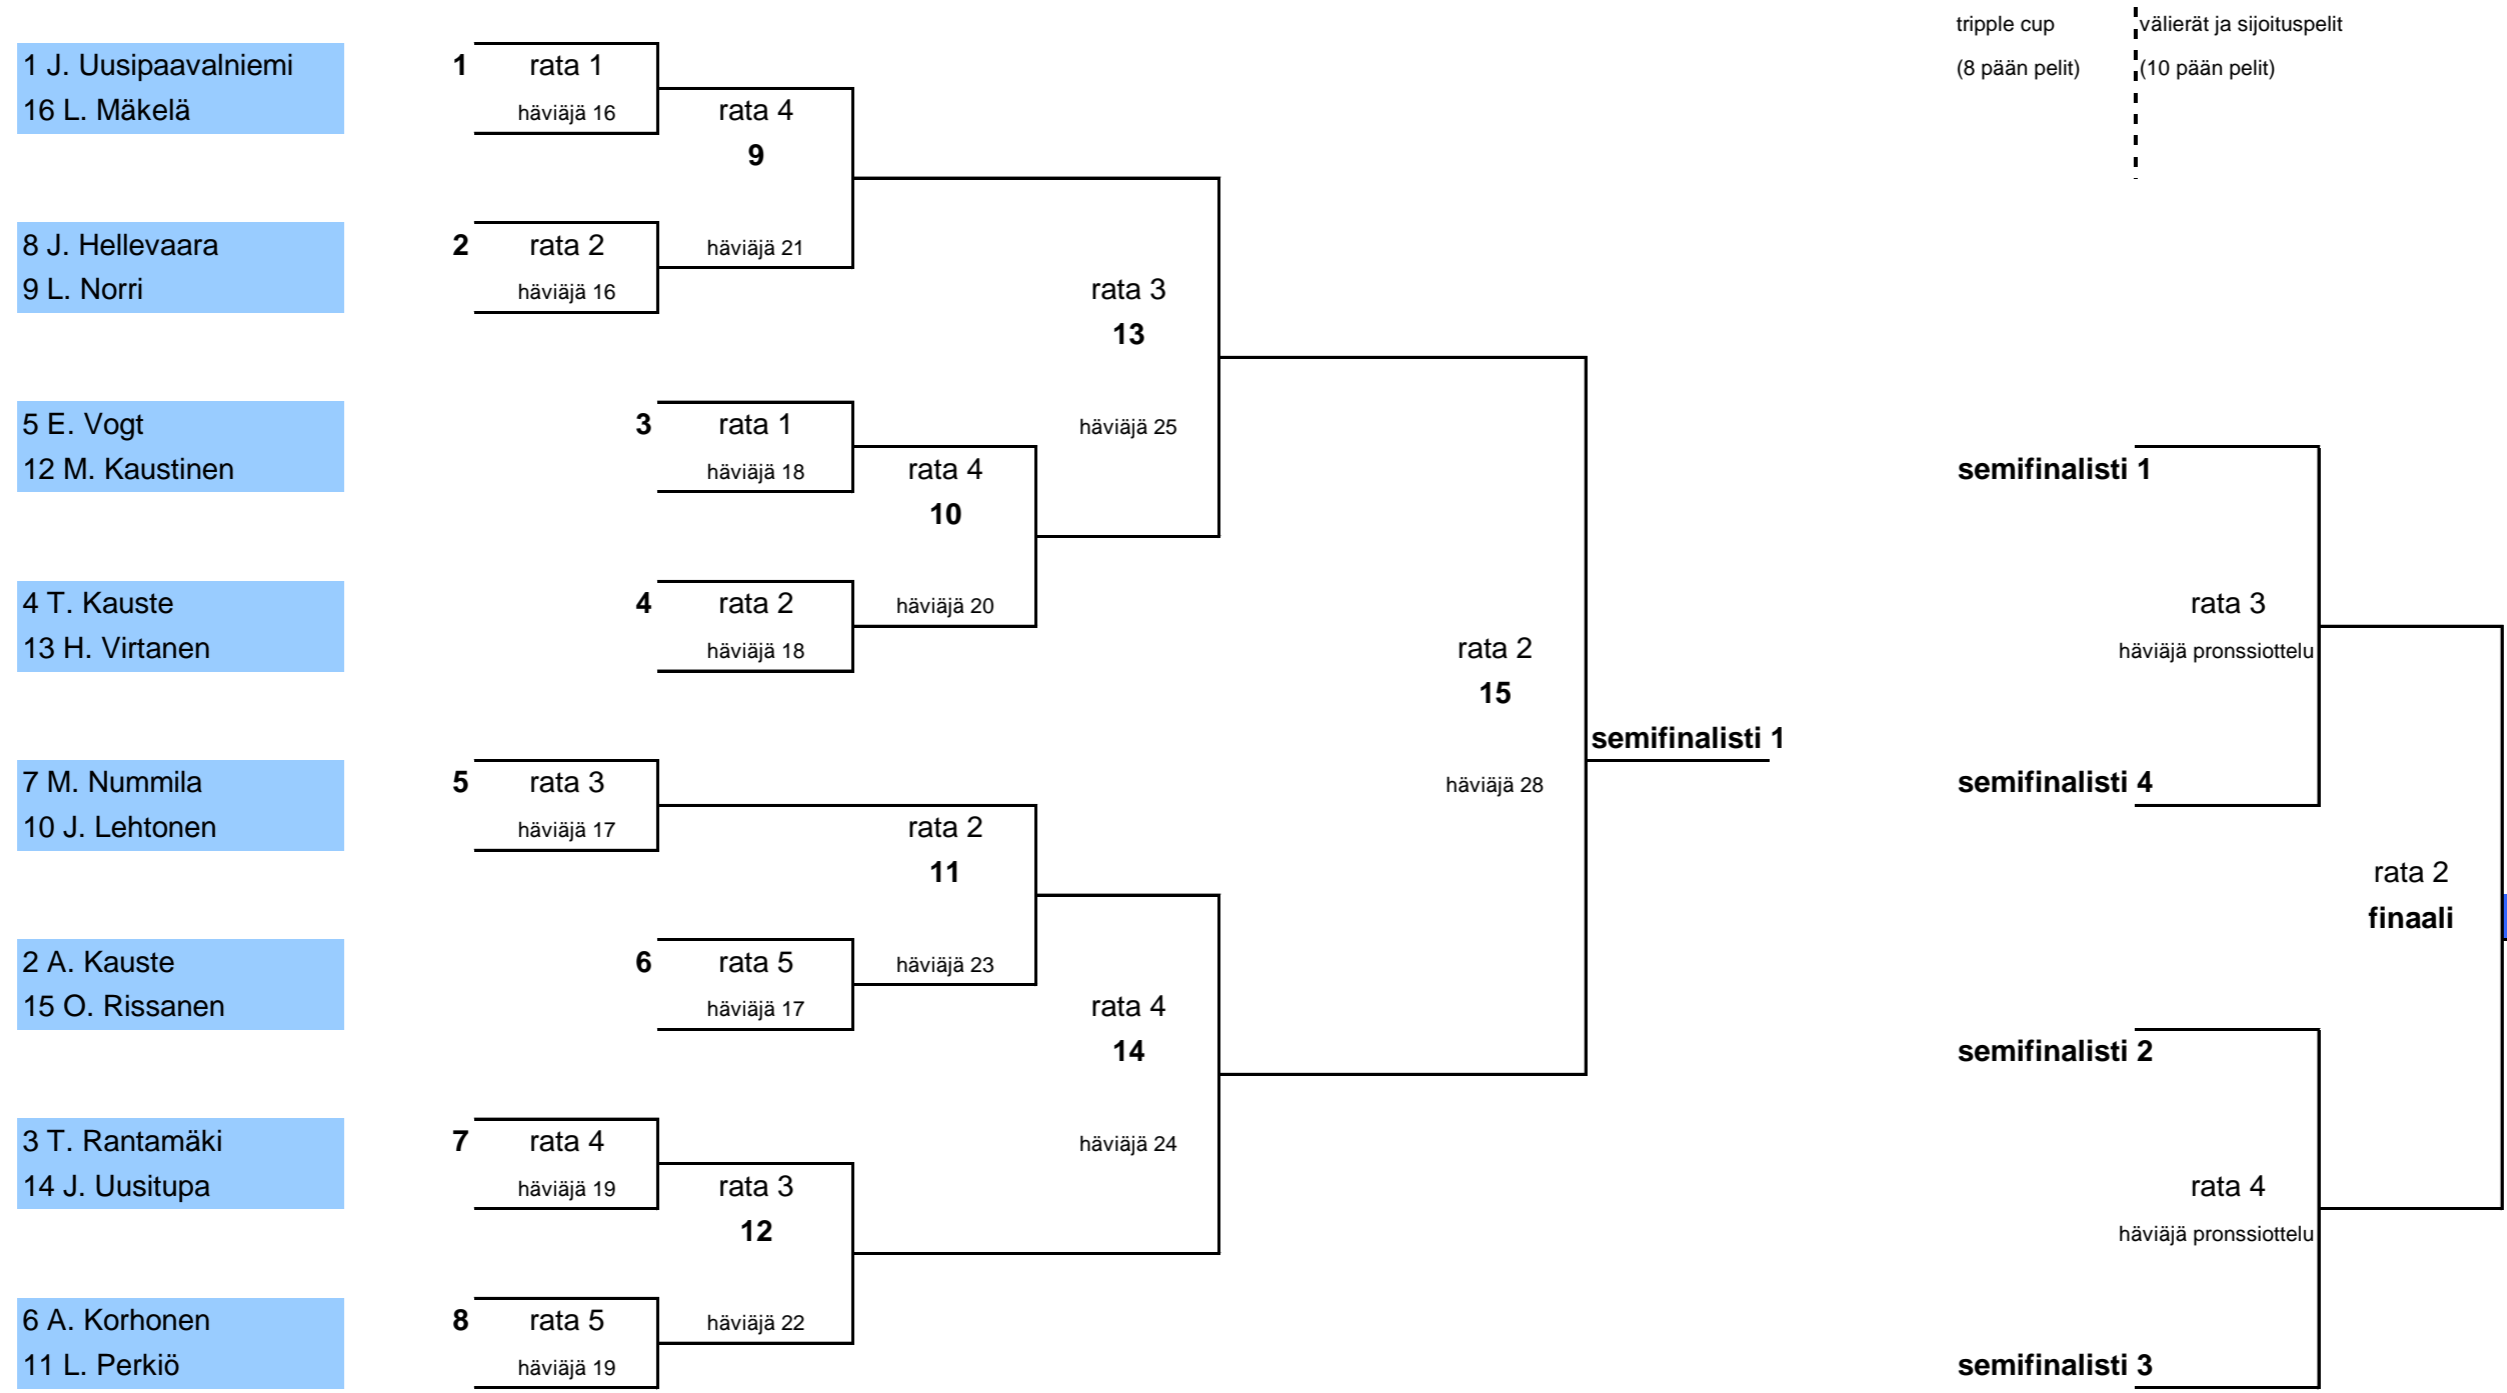

joukkue	kierros	1	2	3	4	5	6	7	8	9	10	11
	aika	pe klo 16	pe klo 18.30	pe klo 21	la klo 8	la klo 10.30	la klo 13	la klo 15.30	la klo 18	su klo 9	su klo 12	su klo 15.30

1 J. Uusipaavalniemi  
16 L. Mäkelä

joukkue	kierros	1	2	3	4	5	6	7	8	9	10	11
	aika	pe klo 16	pe klo 18.30	pe klo 21	la klo 8	la klo 10.30	la klo 13	la klo 15.30	la klo 18	su klo 9	su klo 12	su klo 15.30